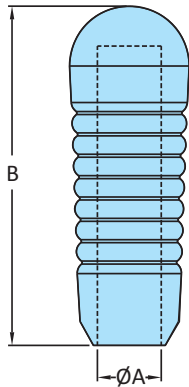

Accessories
Handle

Model No.	ØA	B	Weight Kgs
HA-1250	12	50	0.02
HA-1690	16	90	0.06
HA-22100	22	100	0.15
HA-22125	22	125	0.19

Accessories
Grip

Model No.	ØA	B	Weight Kgs
PG00228	16	84	0.091
PG00070	22	109	0.038

Accessories
Arm

Model No.	A	B	C	D	Weight Kgs
AR-1250	6	13	12	50	0.06
AR-2075	8	15	20	75	0.24
AR-2290	10	21	22	90	0.34
AR-25100	12	25	25	100	0.49
AR-30125	15	32	30	125	0.88

Accessories
Base

Model No.	A	B	C	D	Weight Kgs
BS-3520	35	20	6	5.5	0.06
BS-4529	45	29	6	6.5	0.10
BS-5030	50	30	8	6.5	0.16
BS-6340	63	40	10	8.7	0.31
BS-7555	75	55	10	10.5	0.45