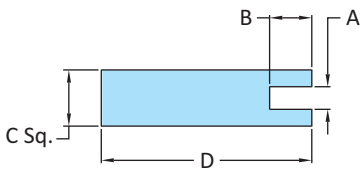

Accessories
Handle

Model No.	ØA	B	Weight Kgs
HA-1250	12	50	0.02
HA-1690	16	90	0.06
HA-22100	22	100	0.15
HA-22125	22	125	0.19

Accessories
Grip

Model No.	ØA	B	Weight Kgs
PG00228	16	84	0.091
PG00070	22	109	0.038

Accessories
Arm

Model No.	A	B	C	D	Weight Kgs
AR-1250	6	13	12	50	0.06
AR-2075	8	15	20	75	0.24
AR-2290	10	21	22	90	0.34
AR-25100	12	25	25	100	0.49
AR-30125	15	32	30	125	0.88

Accessories
Base

Model No.	A	B	C	D	Weight Kgs
BS-3520	35	20	6	5.5	0.06
BS-4529	45	29	6	6.5	0.10
BS-5030	50	30	8	6.5	0.16
BS-6340	63	40	10	8.7	0.31
BS-7555	75	55	10	10.5	0.45