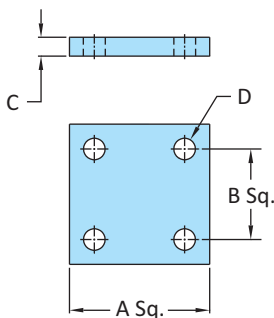

Accessories
Handle

Model No.	ØA	B	Weight Kgs
HA-1250	12	50	0.02
HA-1690	16	90	0.06
HA-22100	22	100	0.15
HA-22125	22	125	0.19

Accessories
Grip

Model No.	ØA	B	Weight Kgs
PG00228	16	84	0.091
PG00070	22	109	0.038

Accessories
Arm

Model No.	A	B	C	D	Weight Kgs
AR-1250	6	13	12	50	0.06
AR-2075	8	15	20	75	0.24
AR-2290	10	21	22	90	0.34
AR-25100	12	25	25	100	0.49
AR-30125	15	32	30	125	0.88

Accessories
Base

Model No.	A	B	C	D	Weight Kgs
BS-3520	35	20	6	5.5	0.06
BS-4529	45	29	6	6.5	0.10
BS-5030	50	30	8	6.5	0.16
BS-6340	63	40	10	8.7	0.31
BS-7555	75	55	10	10.5	0.45